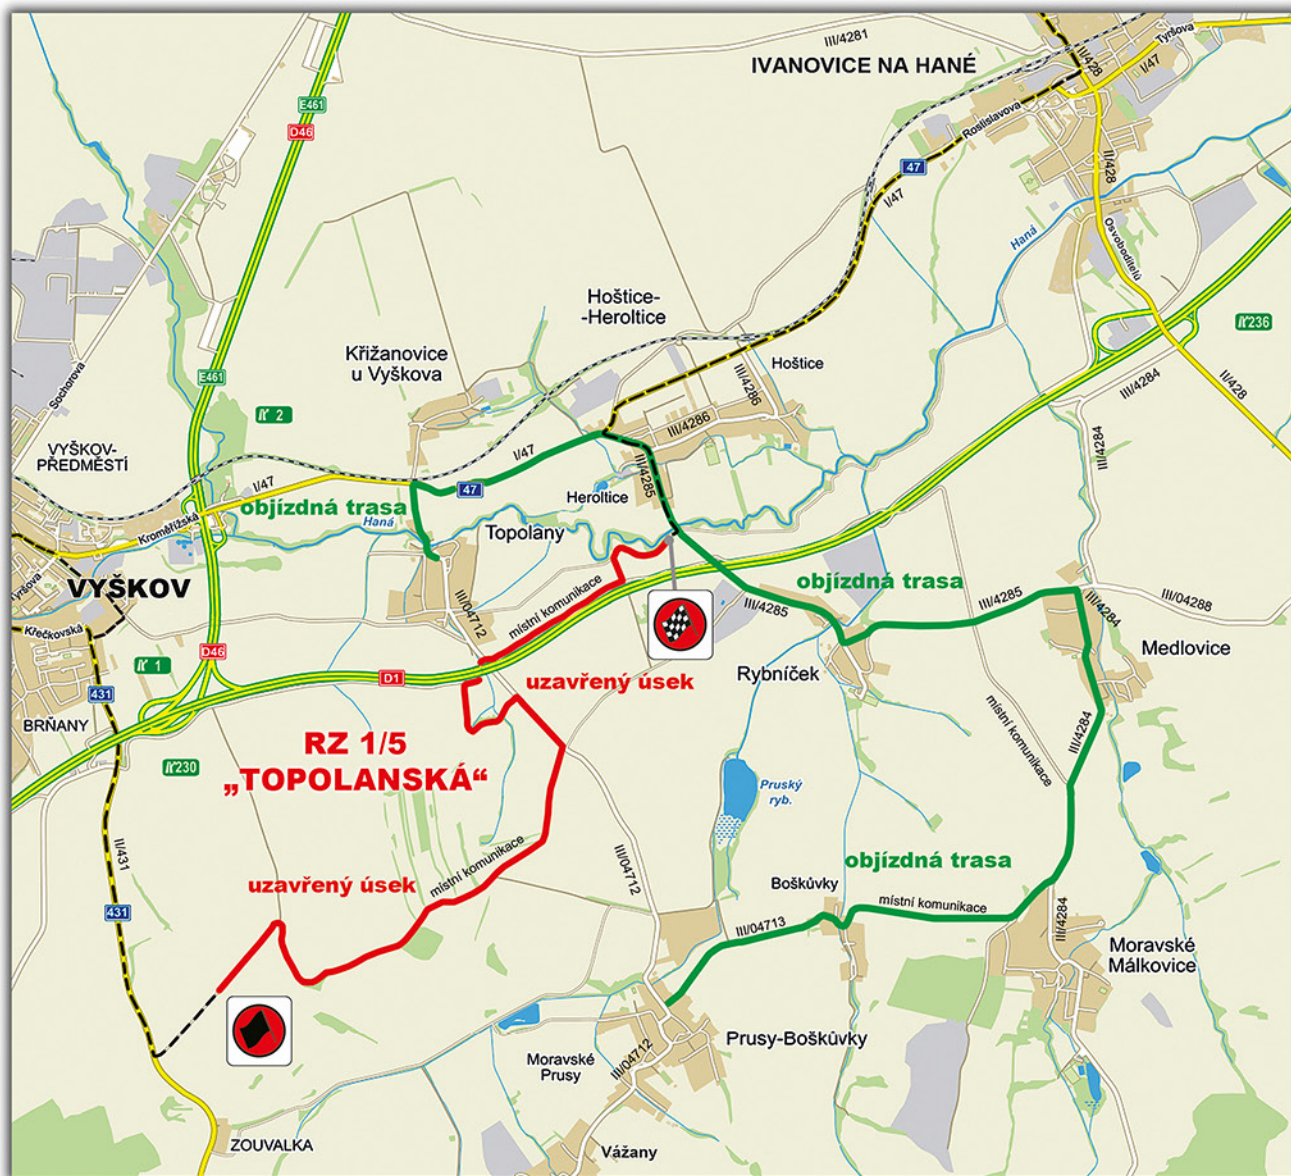

RZ 1/5 „TOPOLANSKÁ“

(trať rychlostní zkoušky a trať přejezdu)

RZ 1/15 TOPOLANSKÁ

11.9.2021
7.30h - 16.30h
ZA OBČI
TOPOLANY

1100m

1800m

		VYŠKOV	
Datum: 6/2021	Vypracoval: Souralová Jana	Číslo výjezdu: RZ 1/15	Datum: 29/7/21
Jméno: Souralová Jana	Číslo výjezdu: RZ 1/15	Datum: 29/7/21	Datum: 29/7/21
Datum: 29/7/21	Datum: 29/7/21	Datum: 29/7/21	Datum: 29/7/21

por. Ing. Michal SEDLÁČEK
OČČ: 328 614

0 200 400 600 800 m

0 200 400 m

OBJÍZDNÁ TRASA RZ 1/5 „TOPOLANSKÁ“

(trať rychlostní zkoušky a objízdná trasa)

6/2021	Souralová Jana		 Trasig <small>Služby v oblasti dopravního znečištění</small>	VÝŠKOV
	Souralová Jana			
C. trasy: 297/21	Číslo výjezdu: RZ 1/5 - objízdná trasa			
ZNAČKA: XXX. RALLY VÝŠKOV 2021				