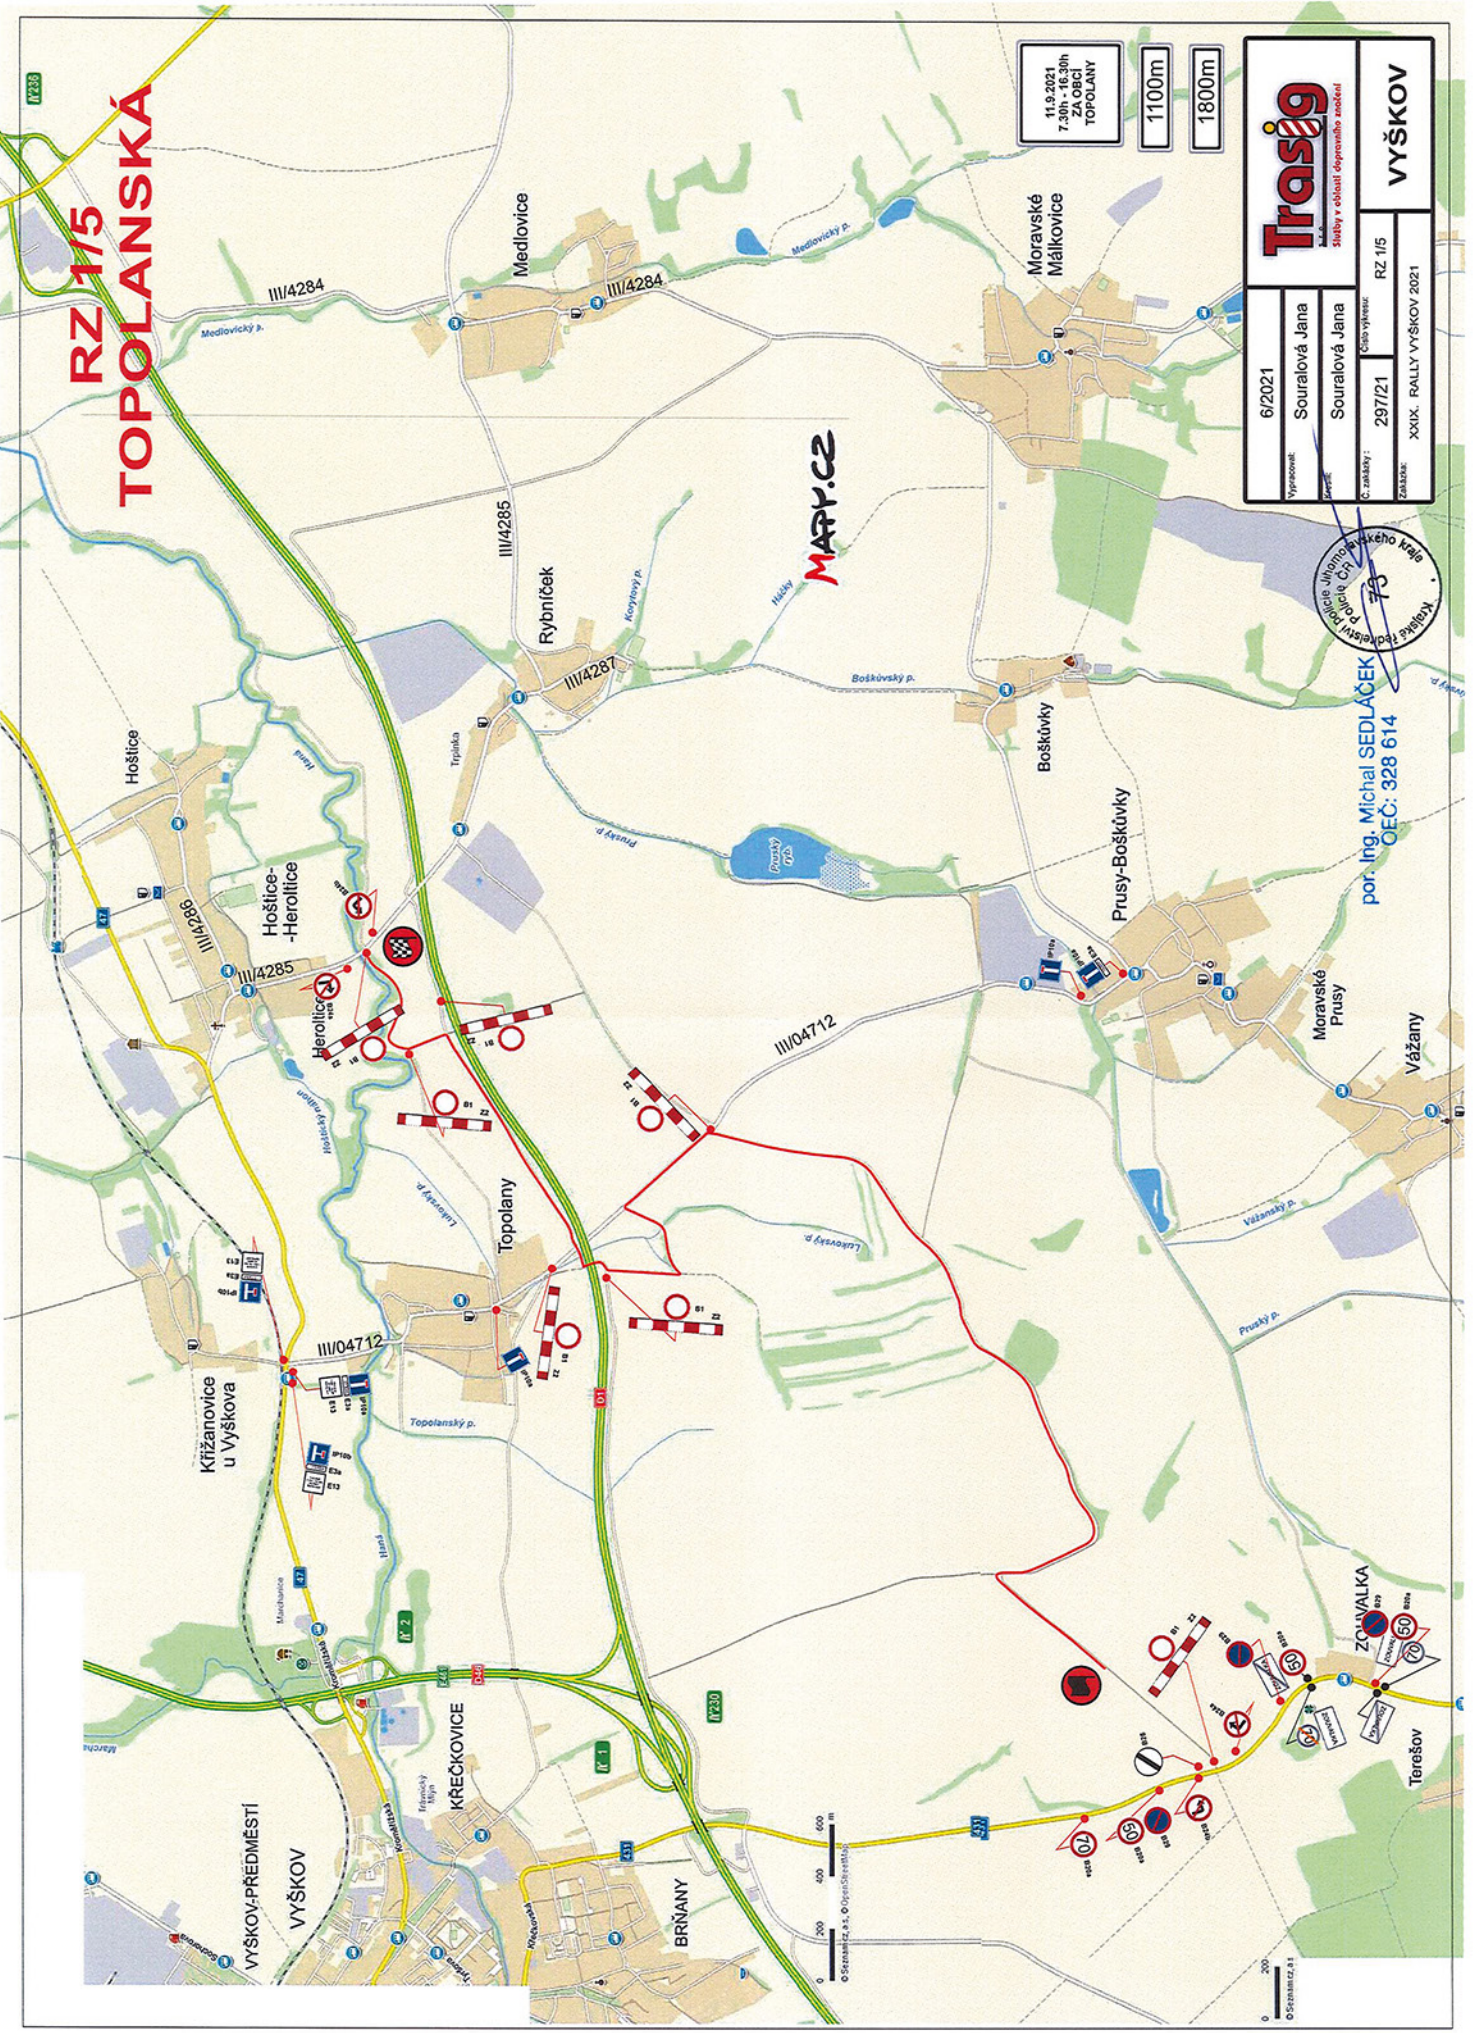

RZ 1/5 „TOPOLANSKÁ“

(trať rychlostní zkoušky a trať přejezdu)

RZ 1/15 TOPOLANSKÁ

11.9.2021
7.30h - 16.30h
ZA OBČI
TOPOLANY

1100m

1800m

		VYŠKOV	
Datum: 6/2021	Vypracoval: Souralová Jana	Číslo výjezdu: RZ 1/15	Datum: 29/7/21
Jméno: Souralová Jana	Číslo výjezdu: RZ 1/15	Datum: 29/7/21	Datum: 29/7/21
Datum: 29/7/21	Datum: 29/7/21	Datum: 29/7/21	Datum: 29/7/21

por. Ing. Michal SEDLÁČEK
OČČ: 328 614

0 200 400 600 800 m

0 200 400 m

OBJÍZDNÁ TRASA RZ 1/5 „TOPOLANSKÁ“

(trať rychlostní zkoušky a objízdná trasa)

6/2021	Souralová Jana		 Trasig <small>Služby v oblasti dopravního znečištění</small>	VÝŠKOV
	Souralová Jana			
C. trasy: 297/21	Číslo výjezdu: RZ 1/5 - objízdná trasa			
ZNAČKA: XXX. RALLY VÝŠKOV 2021				

RZ 1/5 TOPOLANSKÁ

MARV.CZ

MARV.CZ

por. Ing. Michal SEDLÁČEK
OČEČ: 328 614

IVANOVICE NA HANÉ
HOŠTICE
HOŠTICE-HEROLICE
HEROLICE
TOPOLANY
KRÍŽANOVICE U VÝŠKOVA
VÝŠKOV
VÝŠKOV-PŘEDMĚSTÍ
KŘEČKOVICE
BRNĀNY
BOŠKOVKY
PŘESKY
MĚRAUSKÉ PŘESKY
VÁŽANY
ZOUVALKA
TEREŠOV