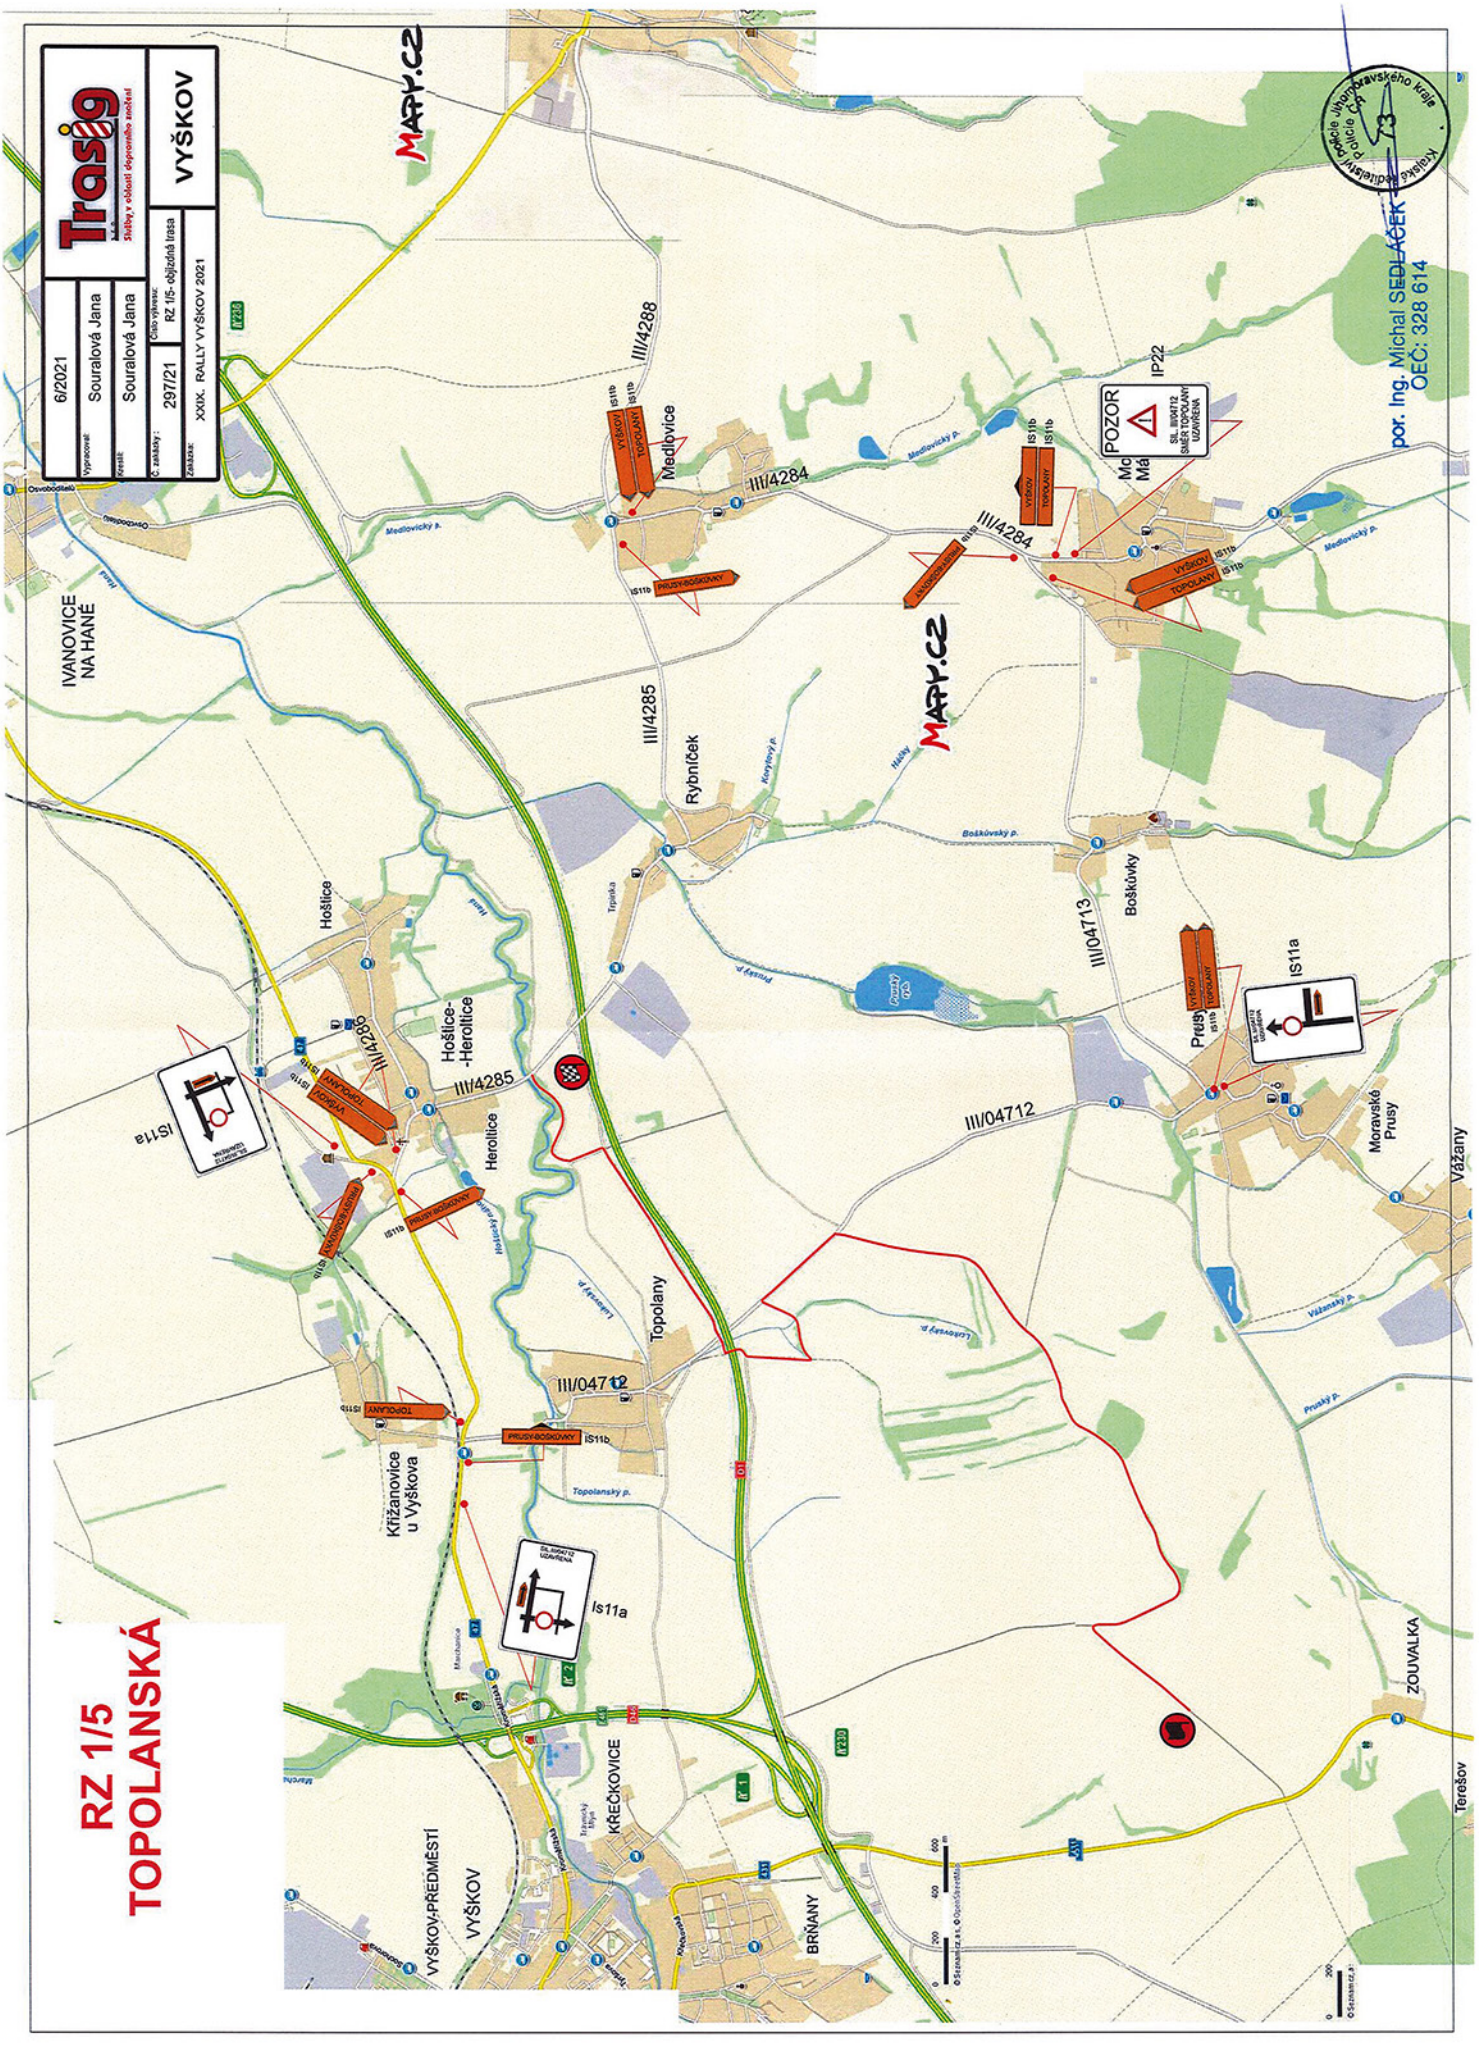

6/2021	Souralová Jana		 Trasig Služby v oblasti dopravního znečištění	VÝŠKOV
	Souralová Jana			
C. trasy: 297/21	Číslo výjezdu: RZ 1/5 - objízdná trasa			
ZNAČKA: XXX. RALLY VÝŠKOV 2021				

RZ 1/5 TOPOLANSKÁ

MARV.CZ

MARV.CZ

por. Ing. Michal SEDLÁČEK
OČEČ: 328 614