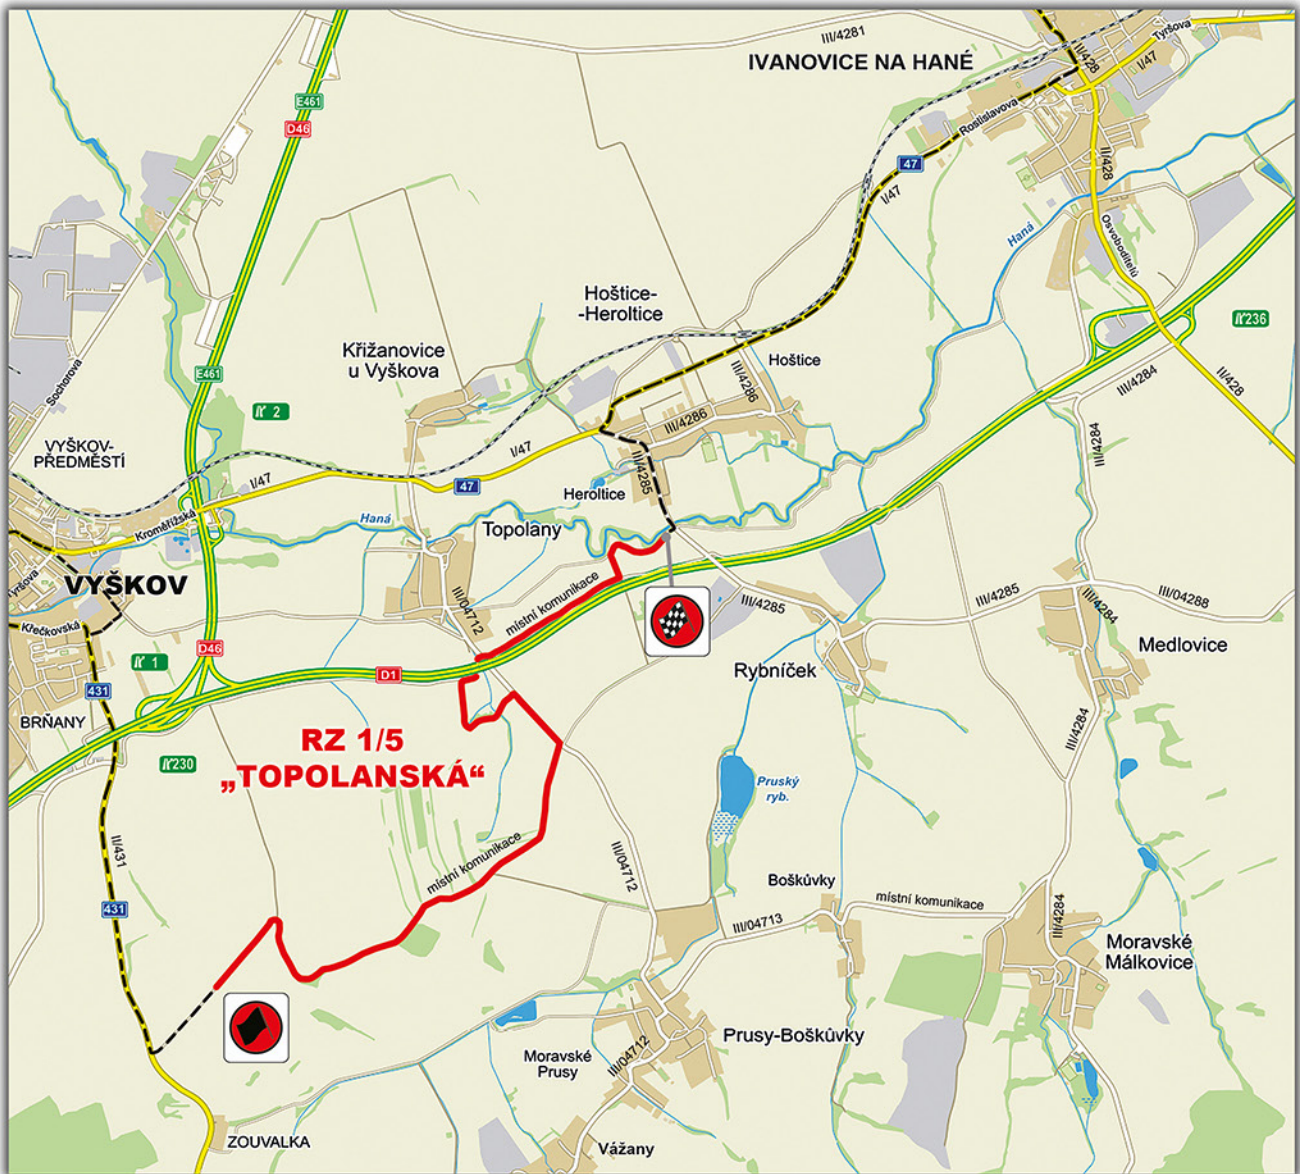

RZ 1/5 „TOPOLANSKÁ“

(trať rychlostní zkoušky a trať přejezdu)

RZ 1/15 TOPOLANSKÁ

11.9.2021
7.30h - 16.30h
ZA OBČI
TOPOLANY

1100m

1800m

		VYŠKOV	
Datum: 6/2021	Vypracoval: Souralová Jana	Číslo výjezdu: RZ 1/15	Datum: 29/7/21
Jméno: Souralová Jana	Číslo výjezdu: RZ 1/15	Datum: 29/7/21	Datum: 29/7/21
Datum: 29/7/21	Datum: 29/7/21	Datum: 29/7/21	Datum: 29/7/21

por. Ing. Michal SEDLÁČEK
OČČ: 328 614

0 200 400 600 800 m

0 200 400 m

OBJÍZDNÁ TRASA RZ 1/5 „TOPOLANSKÁ“

(trať rychlostní zkoušky a objízdná trasa)

6/2021	Souralová Jana		 Trasig <small>Služby v oblasti dopravního znečištění</small>	VÝŠKOV
	Souralová Jana			
C. trasy: 297/21	Číslo výjezdu: RZ 1/5 - objízdná trasa			
ZNAČKA: XXX. RALLY VÝŠKOV 2021				